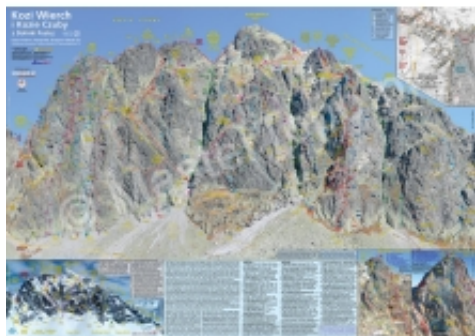

Link do produktu: <https://przewodnikiwspinaczkowe.pl/sciany-tatr-kozi-wierch-i-kozie-czuby-z-dolinki-pustej-mastertopo-p-272.html>

Ściany Tatr – Kozi Wierch i Kozie Czuby z Dolinki Pustej MasterTopo

Cena	24,90 zł
Cena poprzednia	26,00 zł
Dostępność	Produkt dostępny, gotowy do wysyłki
Czas wysyłki	24 godziny
Kod EAN	9788364147296
Producent	MasterTopo
Język	polski
Autor	Grzegorz Głazek
Rok wydania	2022
Format	68 x 48 cm
ISBN	9788364147296

Opis produktu

Przewodnik wspinaczkowy MasterTOPO z serii Ściany Tatr - Kozi Wierch i Kozie Czuby z Dolinki Pustej.

Topo nr 27 z serii Ściany Tatr opisuje drogi wspinaczkowe na ścianach **Kozi Wierchu i Kozich Czub** od strony **Dolinki Pustej**. Oprócz dróg letnich autor opisał również wybrane drogi zimowe pokazane na osobnym, mniejszym zdjęciu.

Na wysokiej jakości zdjęcie ściany wrysowano m.in. przebieg dróg wspinaczkowych, lokalizacje stanowisk, wyceny poszczególnych wyciągów, nazwy charakterystycznych elementów topografii ścian ułatwiające orientację w terenie.

Master TOPO to przewodniki wspinaczkowe typu foto-topo autorstwa Grzegorza Głazka po najciekawszych ścianach Tatr Wysokich w postaci plakatów składanych do wygodnego w użyciu formatu mapy topograficznej. Najważniejsze fragmenty ścian zostały powiększone i pokazane na zbliżeniu na osobnych grafikach.